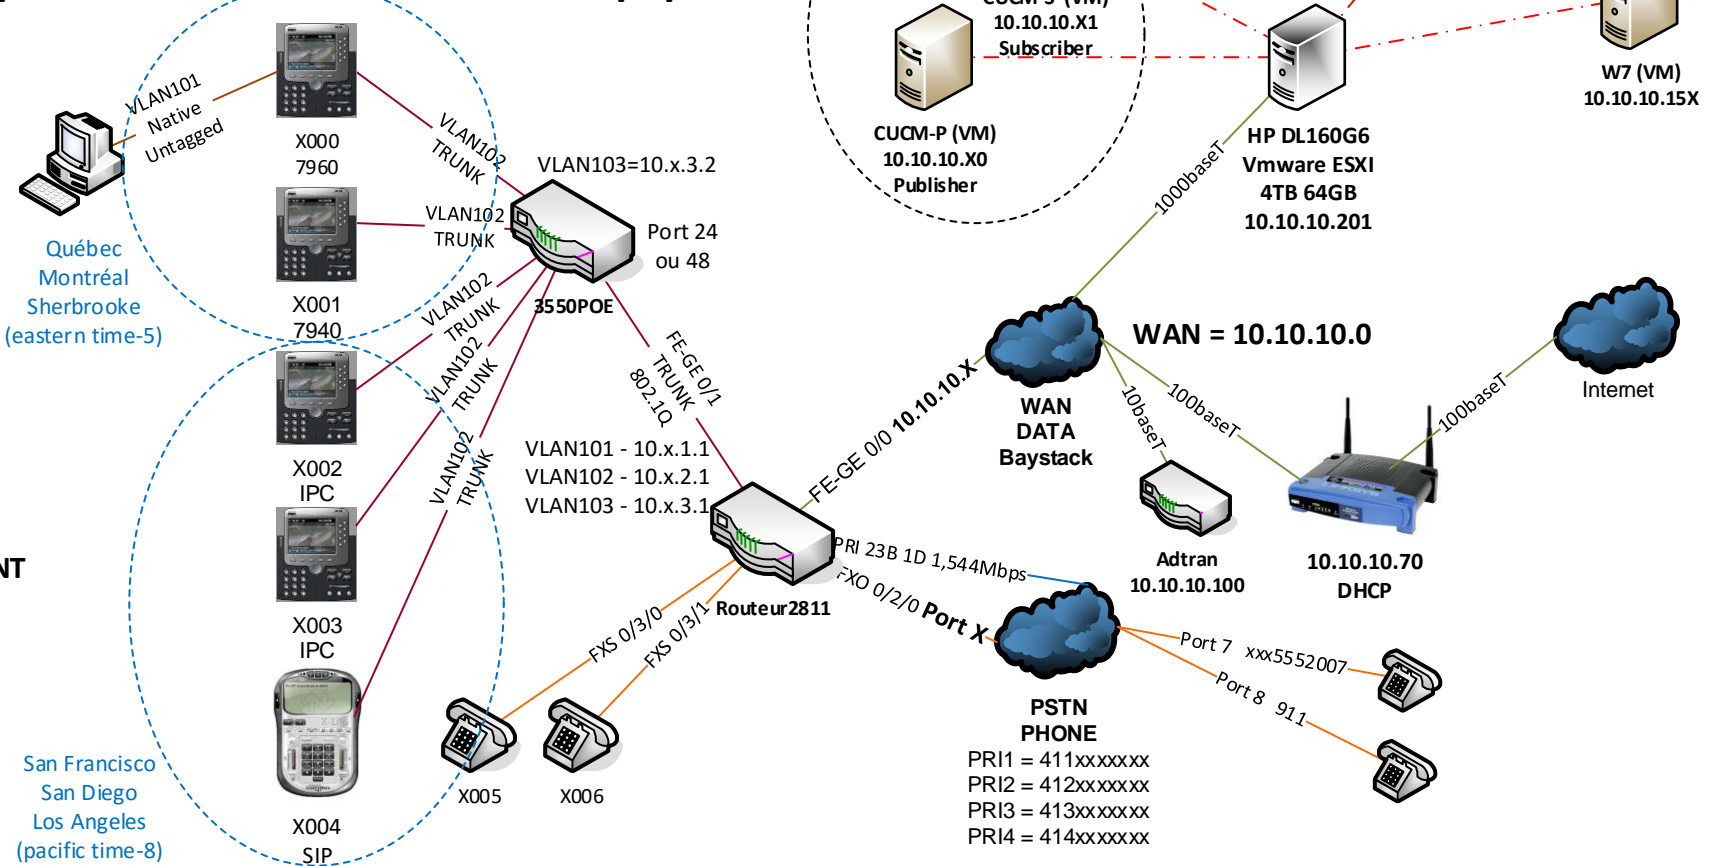

FXS FXO T1  
 0/3/0 0/2/0 0/1/0  
 0/3/1 0/2/1

**X représente le numéro de votre équipe**

**DATA**  
**VLAN101**  
**10.X.1.0**  
**Native**

Québec  
 Montréal  
 Sherbrooke  
 (eastern time-5)

**VOICE**  
**VLAN102**  
**10.X.2.0**

**MANAGEMENT**  
**VLAN103**  
**10.X.3.0**

San Francisco  
 San Diego  
 Los Angeles  
 (pacific time-8)

	Poste	Code régional	Ligne	Routeur	Vlan DATA 101	Vlan VOICE 102	Vlan MANAG 103	Windows 7	Windows XP	WANem	CUCM-P	CUCM-S
<b>Equipe 1</b>	1000	418	418-555-2001	10.10.10.1	10.1.1.0	10.1.2.0	10.1.3.0	10.10.10.151	10.10.10.61	10.10.10.51	10.10.10.10	10.10.10.11
<b>Equipe 2</b>	2000	514	514-555-2002	10.10.10.2	10.2.1.0	10.2.2.0	10.2.3.0	10.10.10.152	10.10.10.62	10.10.10.52	10.10.10.20	10.10.10.21
<b>Equipe 3</b>	3000	819	819-555-2003	10.10.10.3	10.3.1.0	10.3.2.0	10.3.3.0	10.10.10.153	10.10.10.63	10.10.10.53	10.10.10.30	10.10.10.31
<b>Equipe 4</b>	4000	580	580-555-2004	10.10.10.4	10.4.1.0	10.4.2.0	10.4.3.0	10.10.10.154	10.10.10.64	10.10.10.54	10.10.10.40	10.10.10.41
<b>Equipe 5</b>	5000	450	450-555-2005	10.10.10.5	10.5.1.0	10.5.2.0	10.5.3.0	10.10.10.155	10.10.10.65	10.10.10.55	10.10.10.50	10.10.10.51
<b>Equipe 6</b>	6000	873	873-555-2006	10.10.10.6	10.6.1.0	10.6.2.0	10.6.3.0	10.10.10.156	10.10.10.66	10.10.10.56	10.10.10.60	10.10.10.61